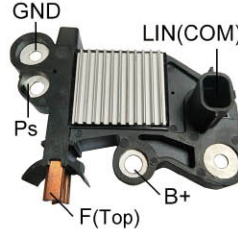

### Voltage Regulator

#### VRB822

Replace:  
**BOSCH**  
0-272-220-822

- \* Voltage Set Point: 14.3V
- \* LIN

#### VRB827

Replace:  
**BOSCH**  
0-272-220-827

- \* Voltage Set Point: 14.3V
- \* LIN

Alternator:

**BOSCH**

F-000-BL0-825

F-000-BL0-8E0

**NISSAN**

#### VRB842

Replace:  
**BOSCH**  
0-272-220-842  
Alternator:  
**BOSCH**  
F-000-BL0-797

- \* Voltage Set Point: 14.3V
- \* LIN